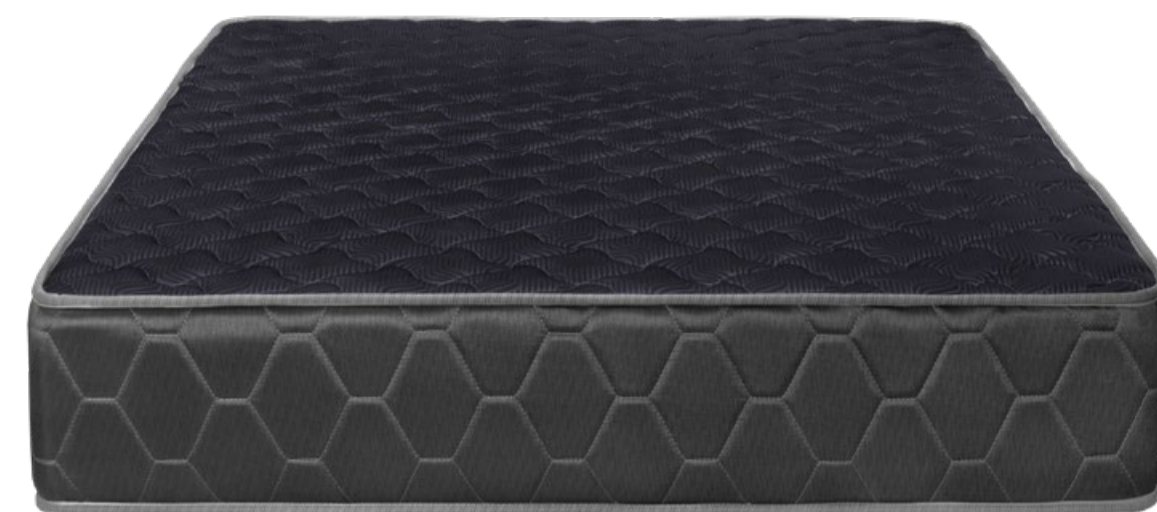

SINGLES PLUS

FICHA TÉCNICA