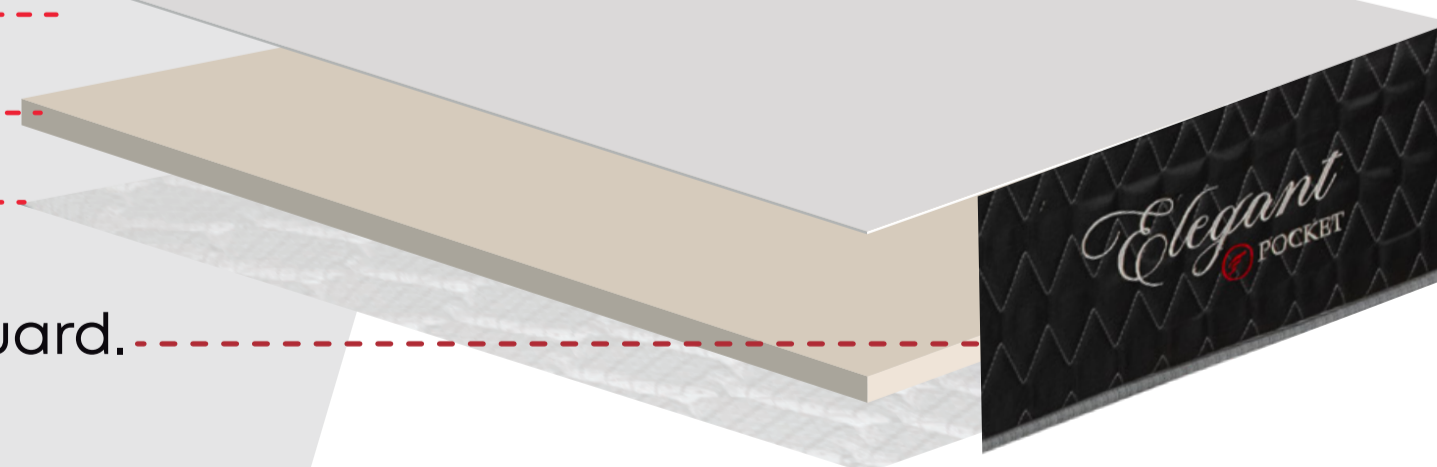

ACOLCHADO INFERIOR

Notex 13gr.
Espuma 8 mm D-12kg/m³.
Tapa Inferior Tela Jacquard
Banda: Tela Jacquard.

SUAVE

MEDIO

FIRME