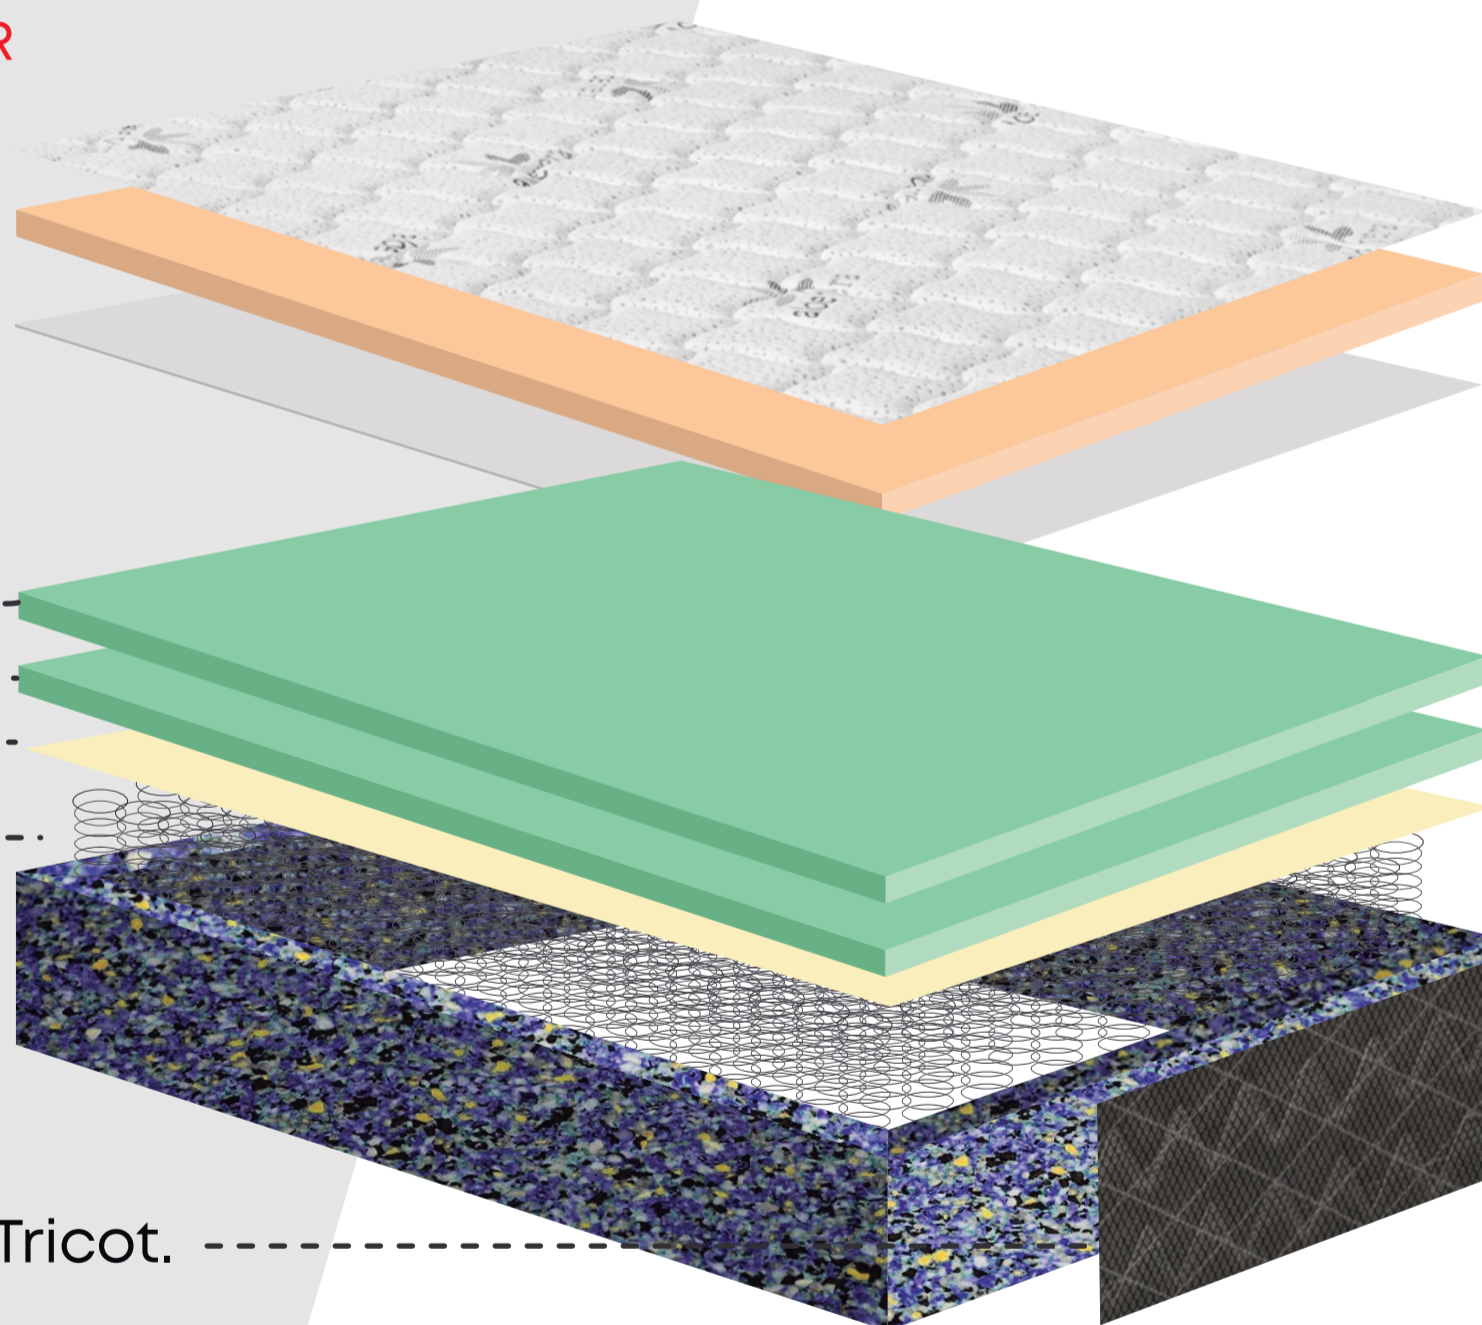

ESTRUCTURA INTERNA (AMBOS LADOS)

2 Espumas de 1 1/2" D-18 kg/m³ .....
Sisal de 250 gr. ....
Panel de Resortes Bonell. ....
Marco de Espuma
Prensado D-55 kg/m³. ....

Banda: Tela Tricot. ....