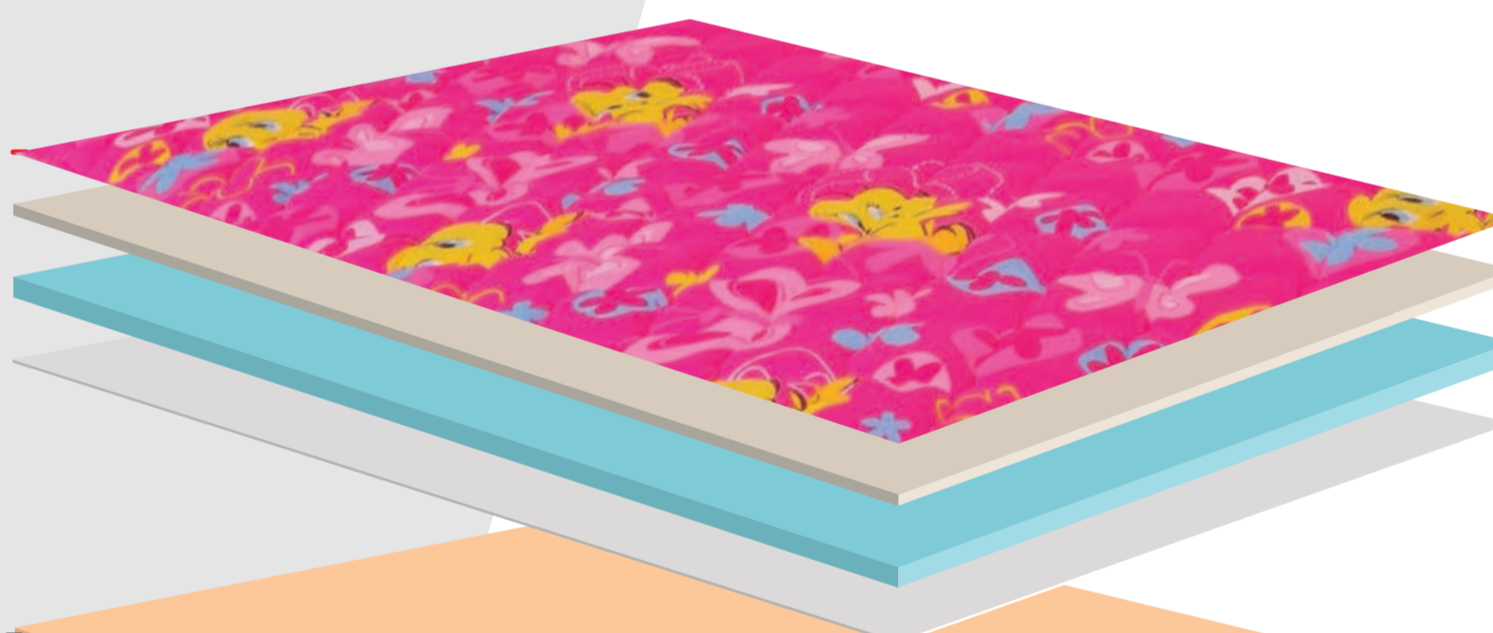

ACOLCHADO SUPERIOR E INFERIOR

Tapa: Poliseda Estampada.
Espuma 8mm D-12kg/m³.
Espuma 16mm D-20Kg/m³.
Notex 13gr.

Bonell