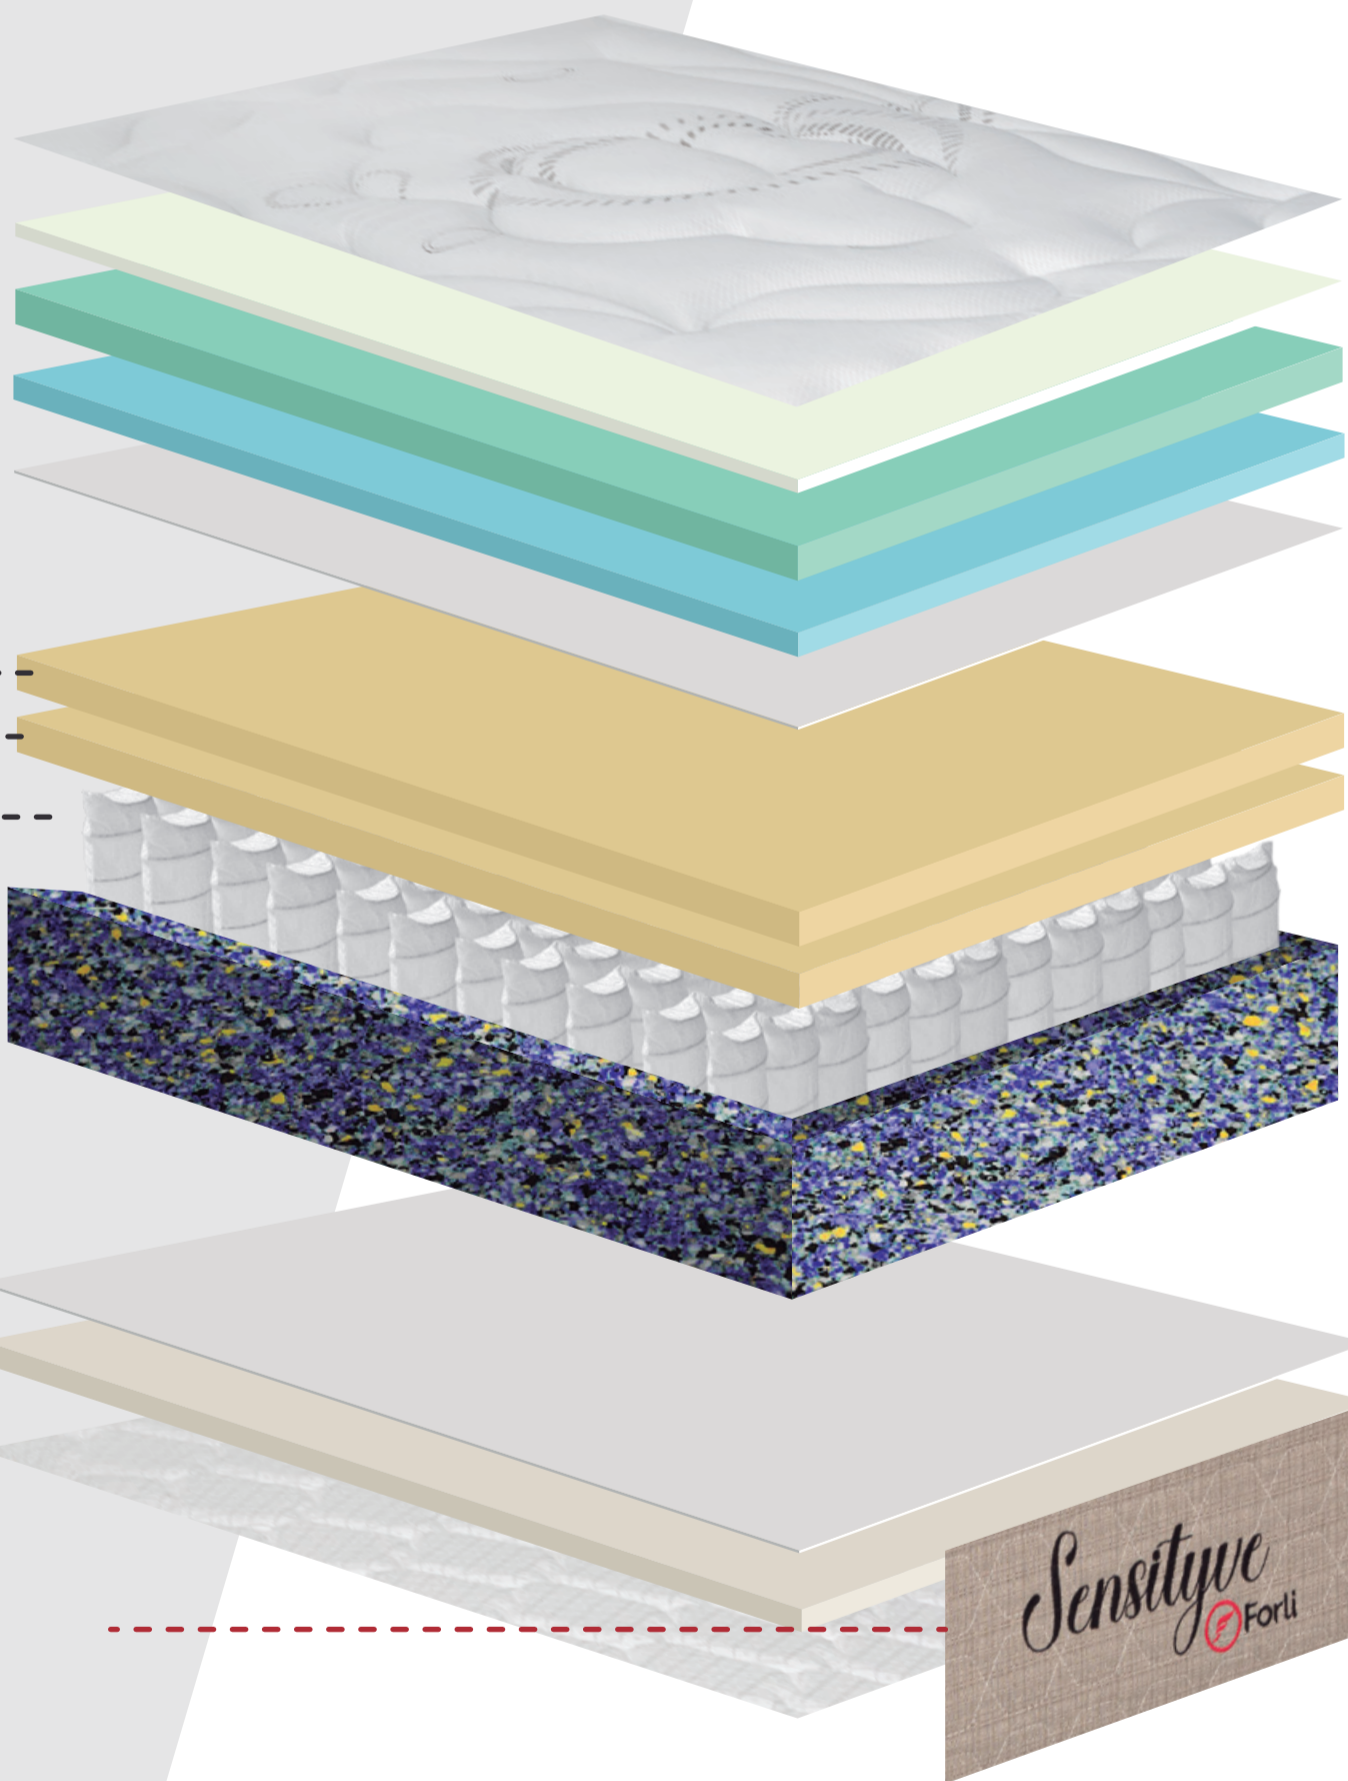

Tamaño	Dimensión(cm)	Resortes	TOTAL
1.5 plaza	105 x 190	15 x 29	435
2 Plazas	135 x 190	21 x 29	609
Queen	153 x 203	24 x 31	744
King	198 x 203	31 x 33	1023

ALTURA:
34 cm

GARANTÍA
12 Años