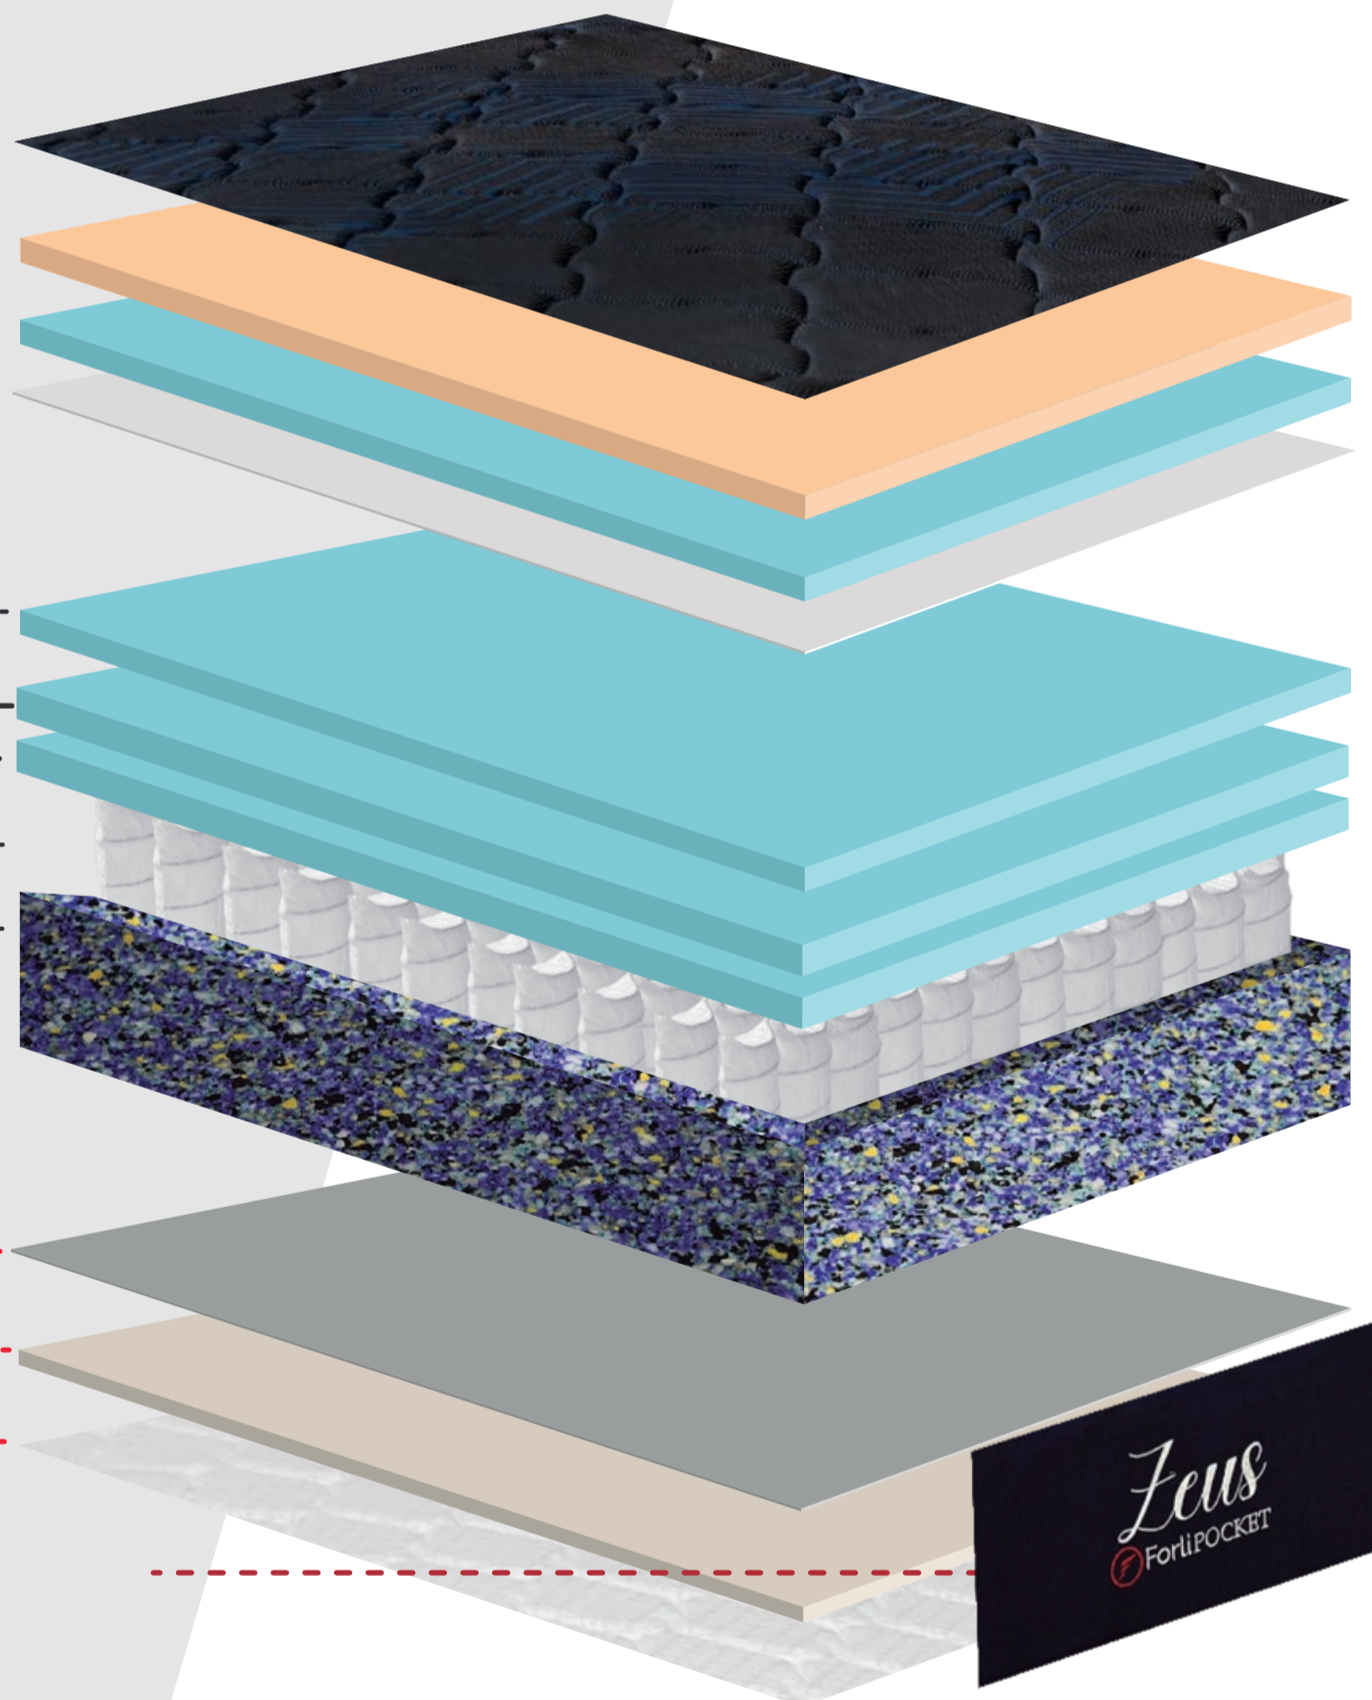

ACOLCHADO INFERIOR

Notex 13gr.

Espuma de 8mm D-12Kg/m³

Tapa Inferior: Tela Jacquard

Banda: Tela Jacquard
(Bordado)