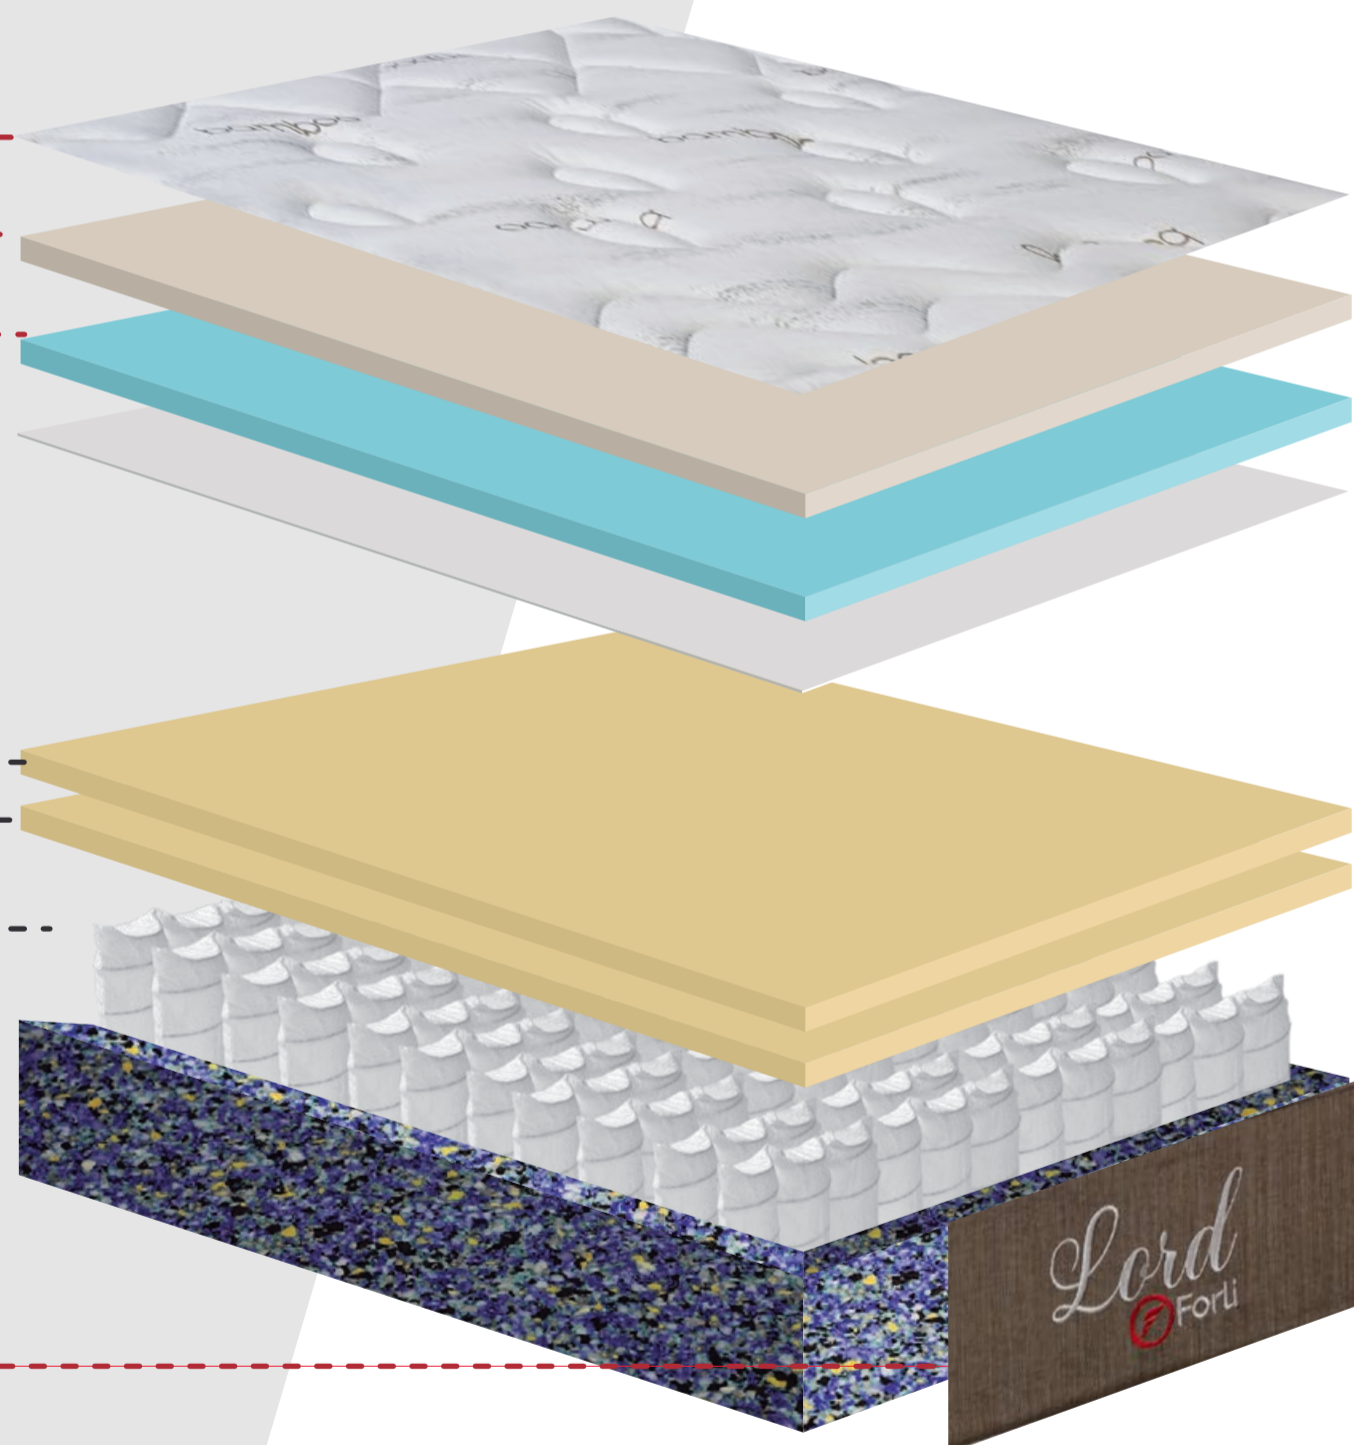

### ESTRUCTURA INTERNA (AMBOS LADOS)

2 Espumas de 1" D-25 Kg/m<sup>3</sup>

Panel Pocket.

Marco Prensado D-55 Kg/m<sup>3</sup>.

Marco Espuma D-22 Kg/m<sup>3</sup>. (Queen/King)

Banda: Tela Tejido de punto  
(Bordado)

Da Click  
para ver  
el Video

Tamaño	Dimensión(cm)	Resortes	TOTAL
1.5 plaza	105 x 190	15 x 29	435
2 Plazas	135 x 190	21 x 29	609
Queen	153 x 203	24 x 31	744
King	198 x 203	31 x 33	1023

ALTURA:  
**35 cm**