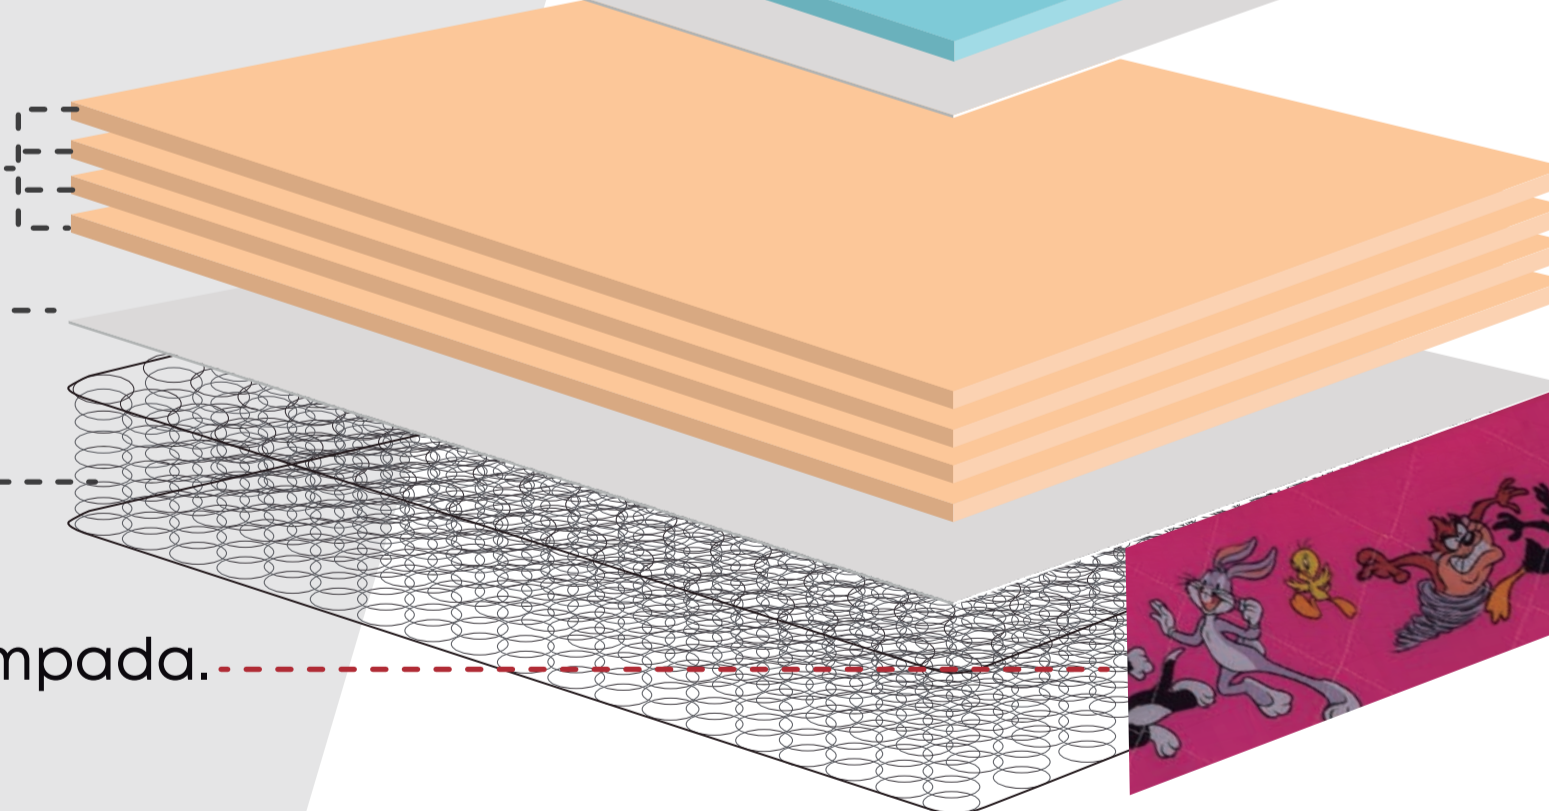

### ACOLCHADO SUPERIOR E INFERIOR

Tapa: Poliseda Estampada.  
Espuma 8mm D-12kg/m<sup>3</sup>.  
Espuma 16mm D-20Kg/m<sup>3</sup>.  
Notex 13gr.

Bonell

### ESTRUCTURA INTERNA (AMBOS LADOS)

4 Láminas de Espuma  
de 1/2" D-16 kg/m<sup>3</sup>  
Notex 80gr.

Reversible

Panel de Resortes Bonell.

Banda: Poliseda Estampada.

ALTURA:  
**25 cm**

Tamaño	Dimensión(cm)	Resortes	TOTAL
1.5 plaza	105 x 190	9 x 22	198