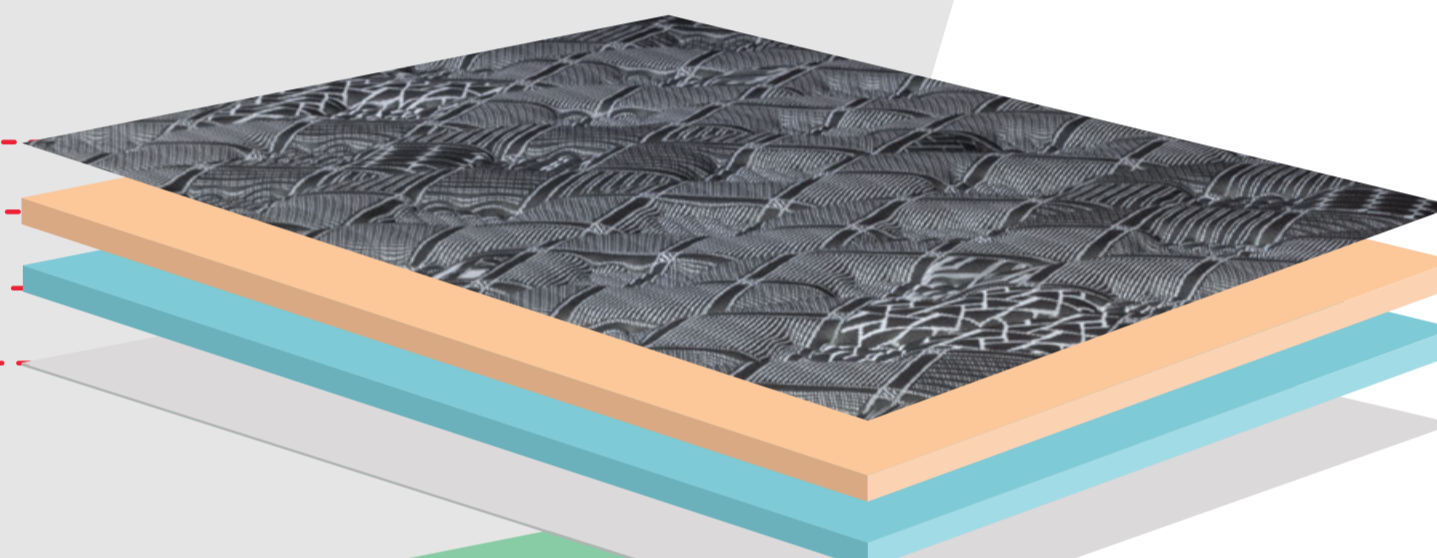

ESTRUCTURA INTERNA

Espuma de 1" D-18 kg/m³
(Solo 1.5 Plz y 2 Plz)
Espuma viscoelástica
Prensada de 3/4" D-60 Kg/m³
Espuma de 1 1/2" D-20 kg/m³ (Queen)
Panel de Resortes Pocket.
Marco de Espuma D-18 kg/m³.
Marco de Espuma D-22 kg/m³ (Queen)
Espuma Prensada
de 3/4" D-55 Kg/m³
Espuma de 1" D-20 kg/m³ (Queen)